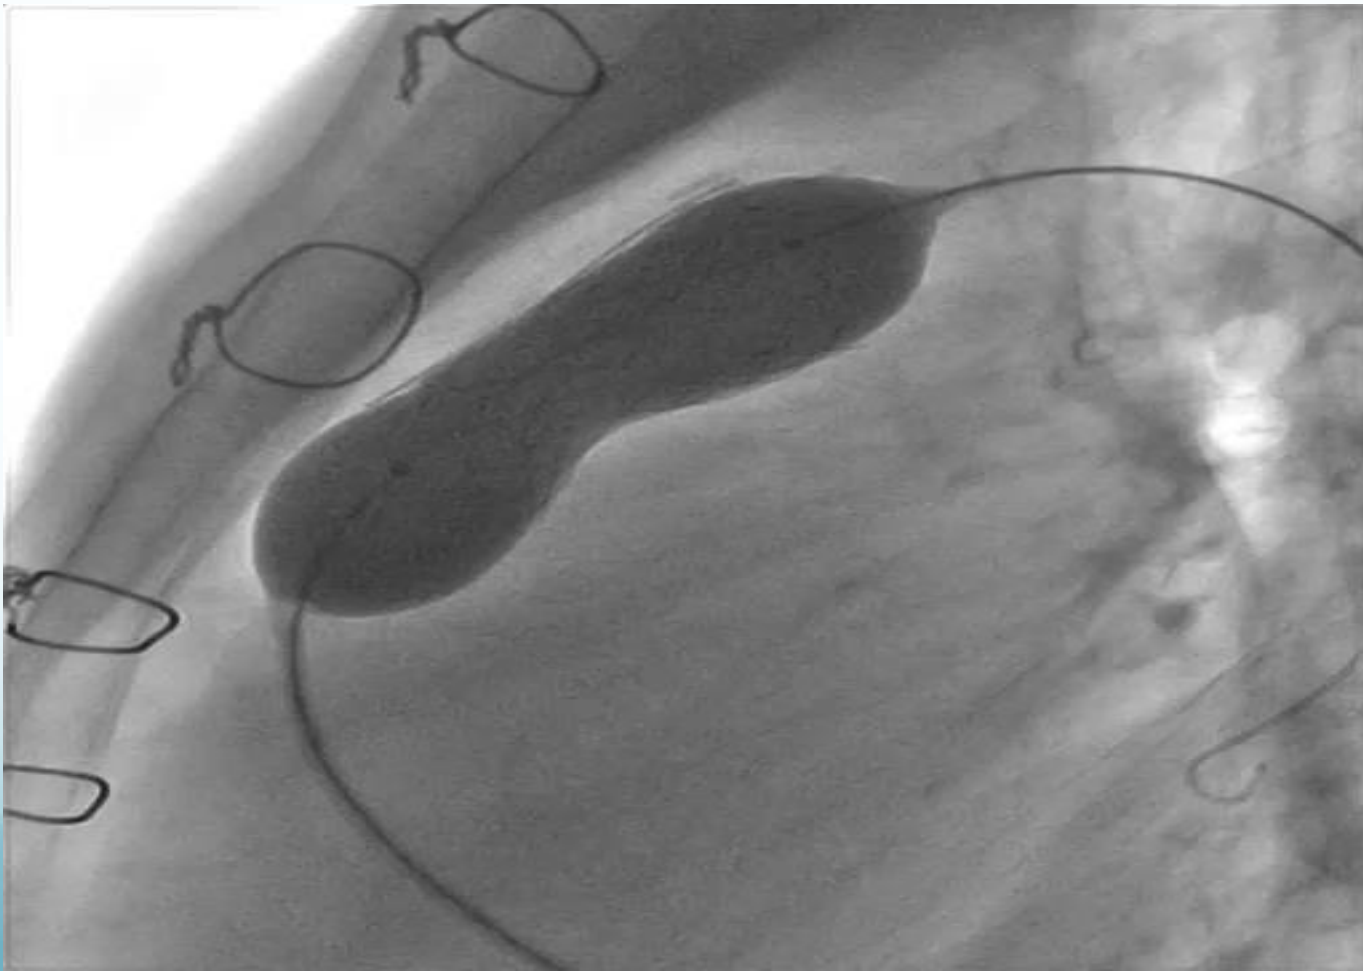

Implante de Melody TPV

Angiografias Previas

Melody TPV

- Angiografías Previas. Frente

Melody TPV

- Angiografias Previas. Lateral

Melody TPV

- Angioplastia Cristal Baloon.

Melody TPV

- Angioplastia Cristal Balloon

Melody TPV

- Angioplastia Mullins 22x4

Melody TPV

- Implante de Stent.

Melody TPV

Palmaz 40/14 en Mullins 20x4.

Melody TPV

- Implante de Valvula en Balon 22 mm

Melody TPV

- Implante valvular Melody en Balon 22 mm

Melody TPV

- Angiografia post implante.

Melody TPV

- Angiografia post Implante.