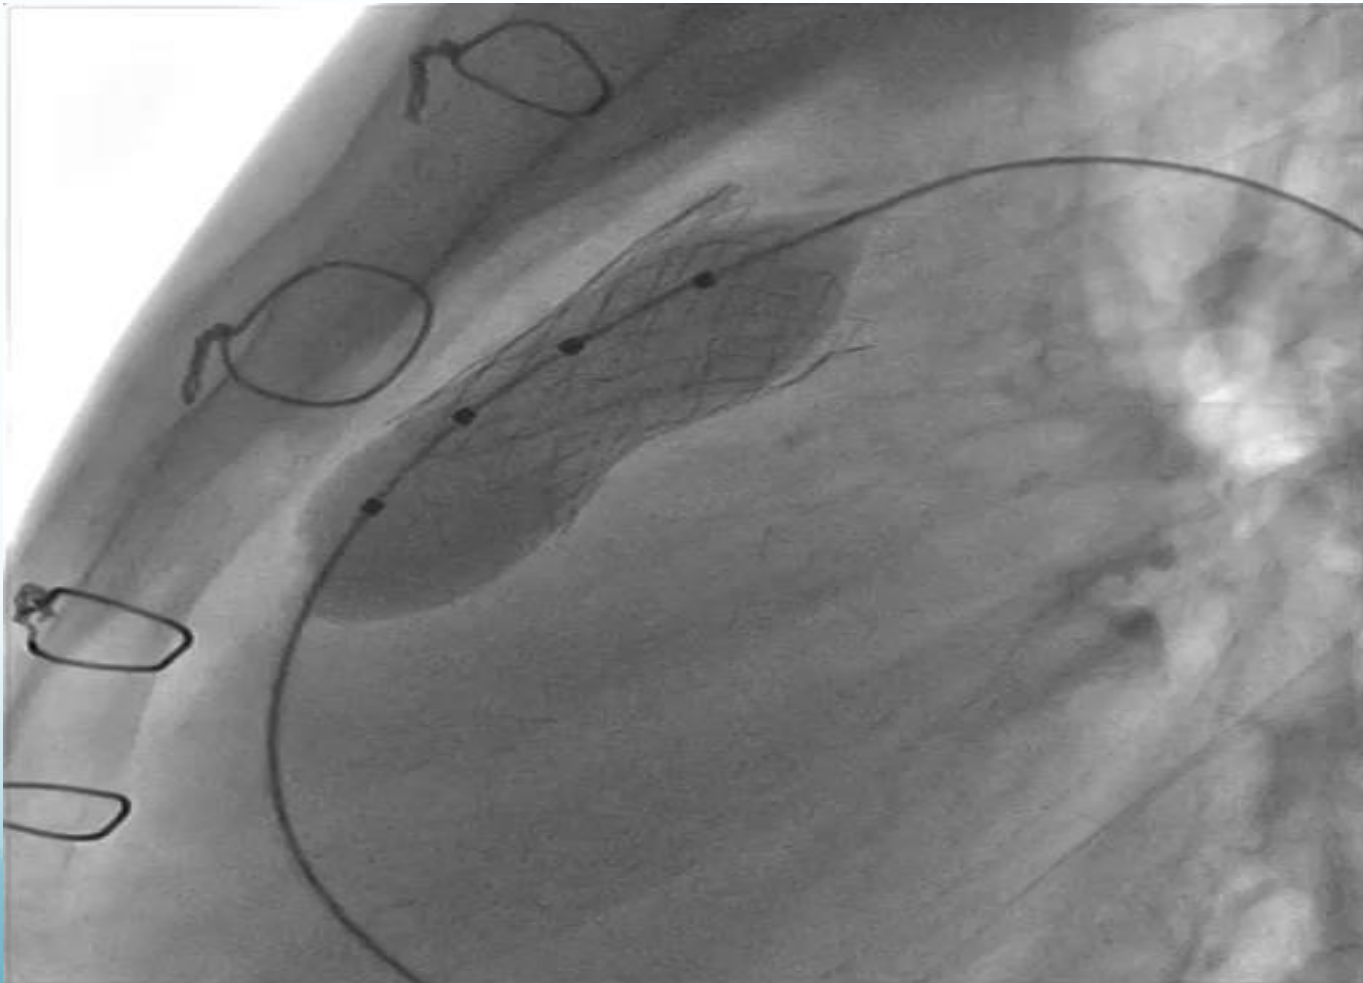

Implante de Melody TPV

Angiografias Previas

Melody TPV

- Angiografías Previas. Frente

Melody TPV

- Angiografias Previas. Lateral

Melody TPV

- Angioplastia Cristal Baloon.

Melody TPV

- Angioplastia Cristal Balloon

Melody TPV

- Angioplastia Mullins 22x4

Melody TPV

- Implante de Stent.

Melody TPV

Palmaz 40/14 en Mullins 20x4.

Melody TPV

- Implante de Valvula en Balon 22 mm

Melody TPV

- Implante valvular Melody en Balon 22 mm

Melody TPV

- Angiografia post implante.

Melody TPV

- Angiografia post Implante.