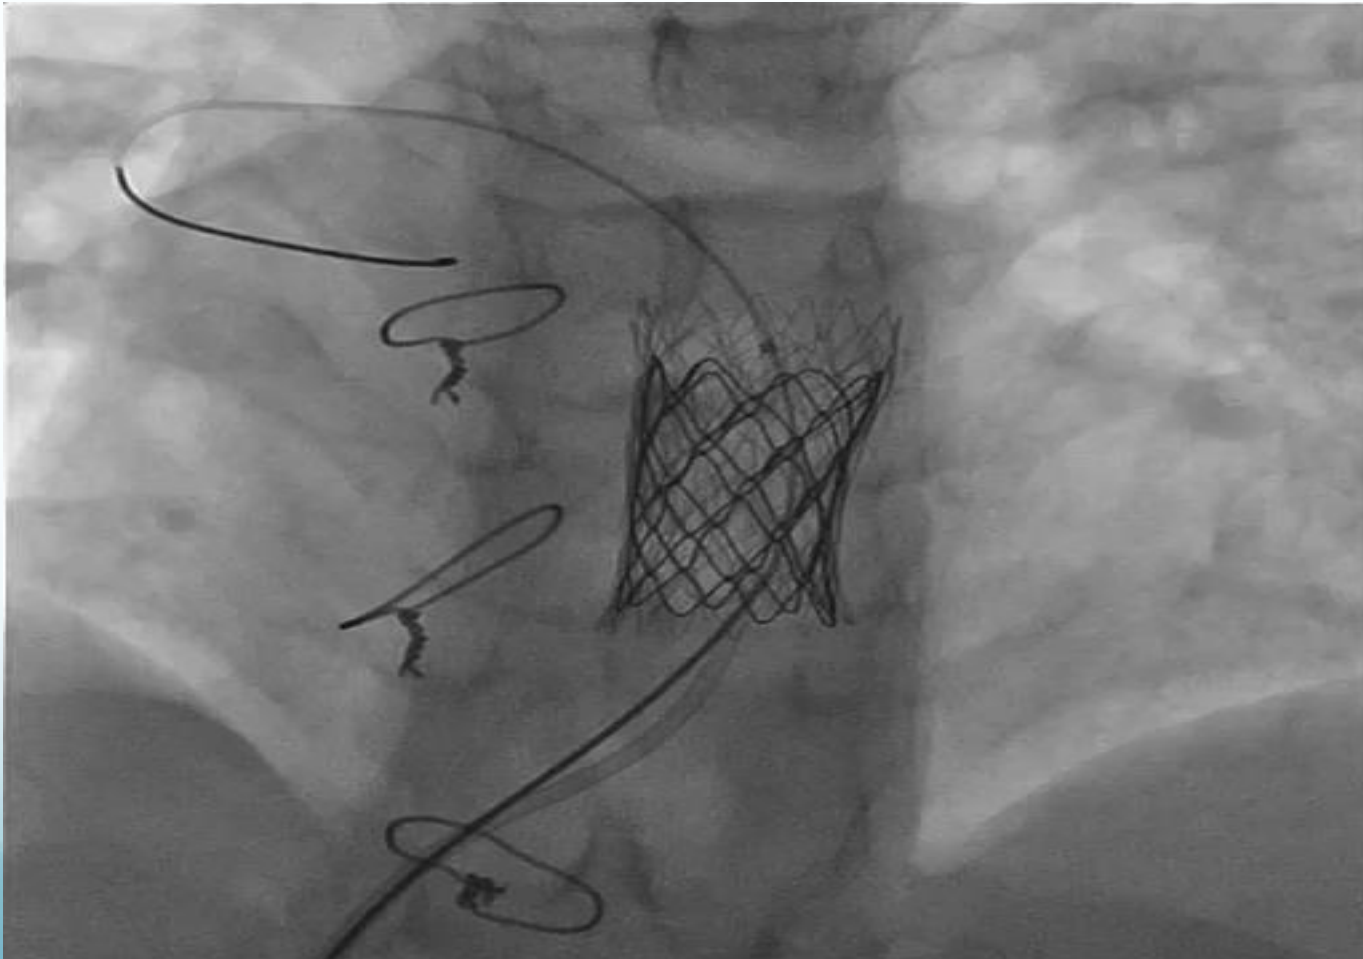

Melody TPV

- Angioplastia Cristal Balloon

Melody TPV

- Angioplastia Mullins 22x4

Melody TPV

- Implante de Stent.

Melody TPV

Palmaz 40/14 en Mullins 20x4.

Melody TPV

- Implante de Valvula en Balon 22 mm

Melody TPV

- Implante valvular Melody en Balon 22 mm

Melody TPV

- Angiografia post implante.

Melody TPV

- Angiografia post Implante.