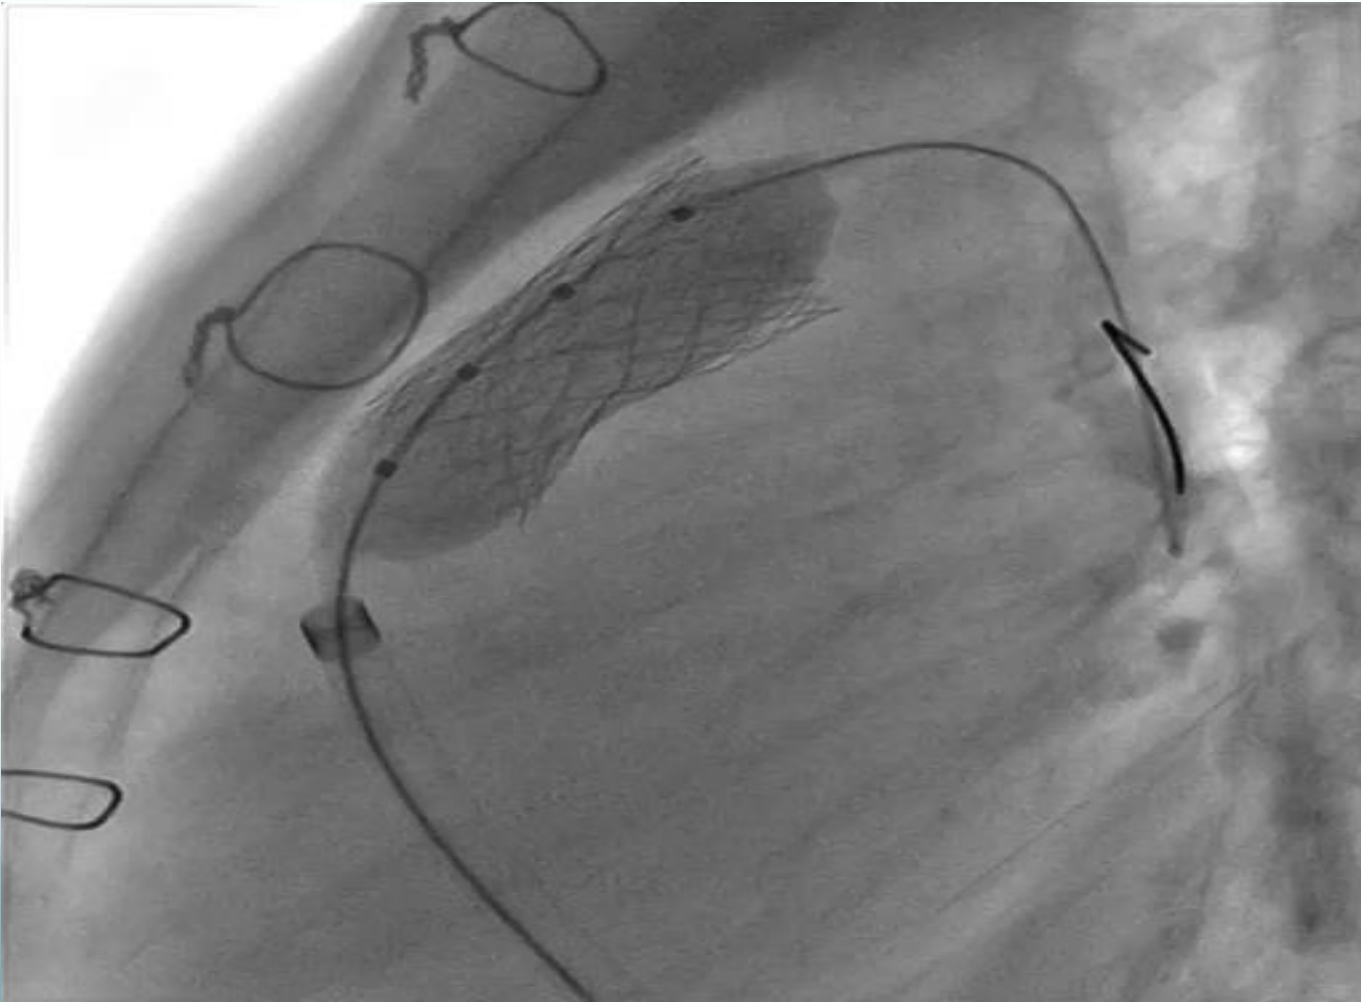

Implante de Melody TPV

Angiografias Previas

Melody TPV

- Angiografías Previas. Frente

Melody TPV

- Angiografias Previas. Lateral

Melody TPV

- Angioplastia Cristal Baloon.

Melody TPV

- Angioplastia Cristal Balloon

Melody TPV

- Angioplastia Mullins 22x4

Melody TPV

- Implante de Stent.

Melody TPV

Palmaz 40/14 en Mullins 20x4.

Melody TPV

- Implante de Valvula en Balon 22 mm

Melody TPV

- Implante valvular Melody en Balon 22 mm

Melody TPV

- Angiografia post implante.

Melody TPV

- Angiografia post Implante.