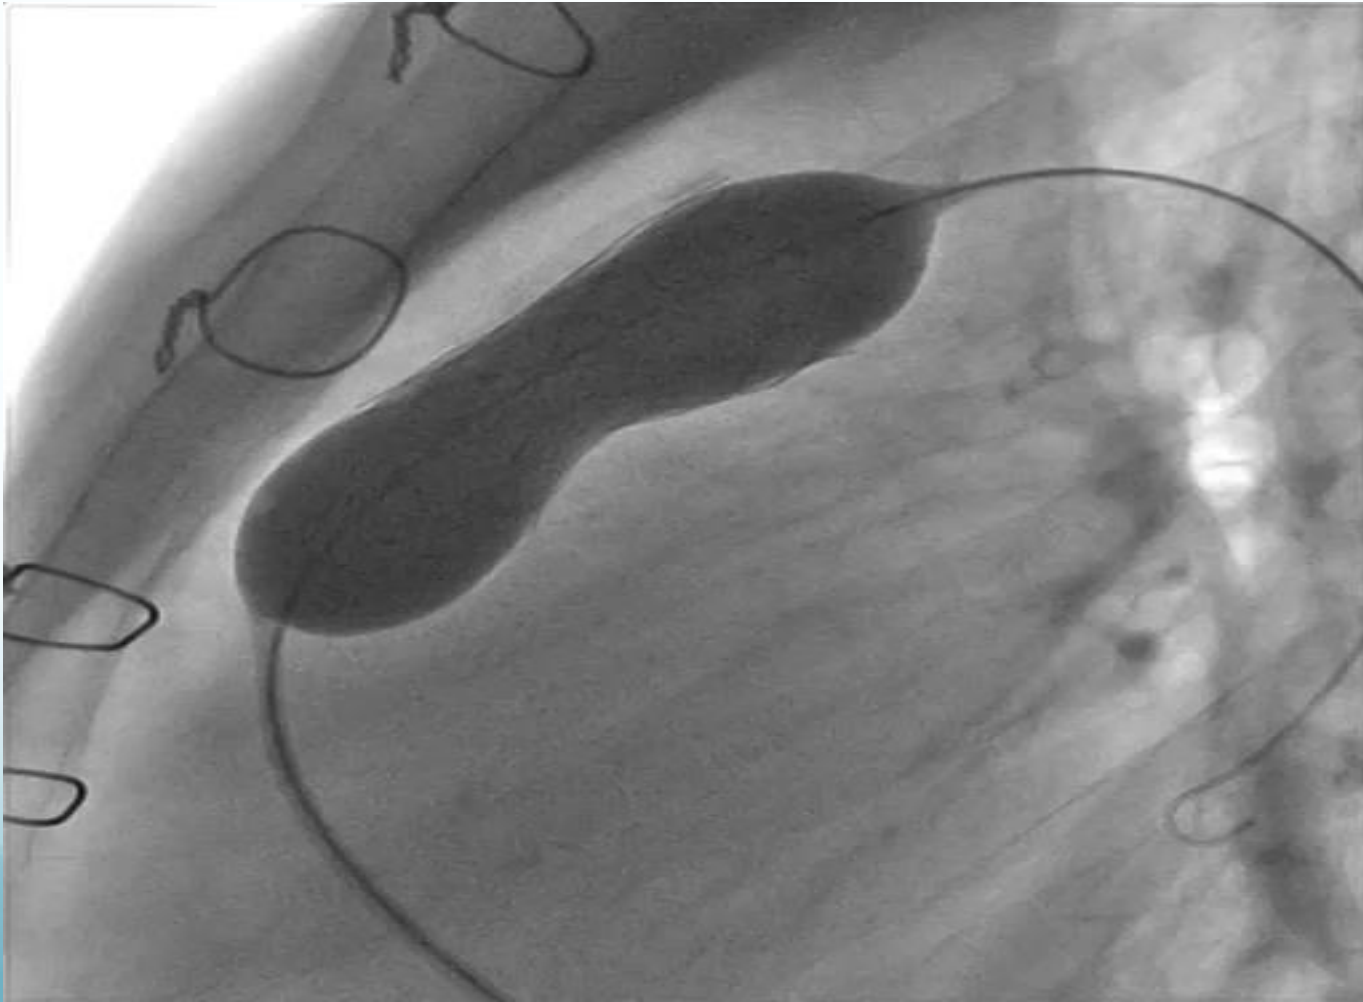

Implante de Melody TPV

Angiografias Previas

Melody TPV

- Angiografías Previas. Frente

Melody TPV

- Angiografias Previas. Lateral

Melody TPV

- Angioplastia Cristal Baloon.

Melody TPV

- Angioplastia Cristal Balloon

Melody TPV

- Angioplastia Mullins 22x4

Melody TPV

- Implante de Stent.

Melody TPV

Palmaz 40/14 en Mullins 20x4.

Melody TPV

- Implante de Valvula en Balon 22 mm

Melody TPV

- Implante valvular Melody en Balon 22 mm

Melody TPV

- Angiografia post implante.

Melody TPV

- Angiografia post Implante.