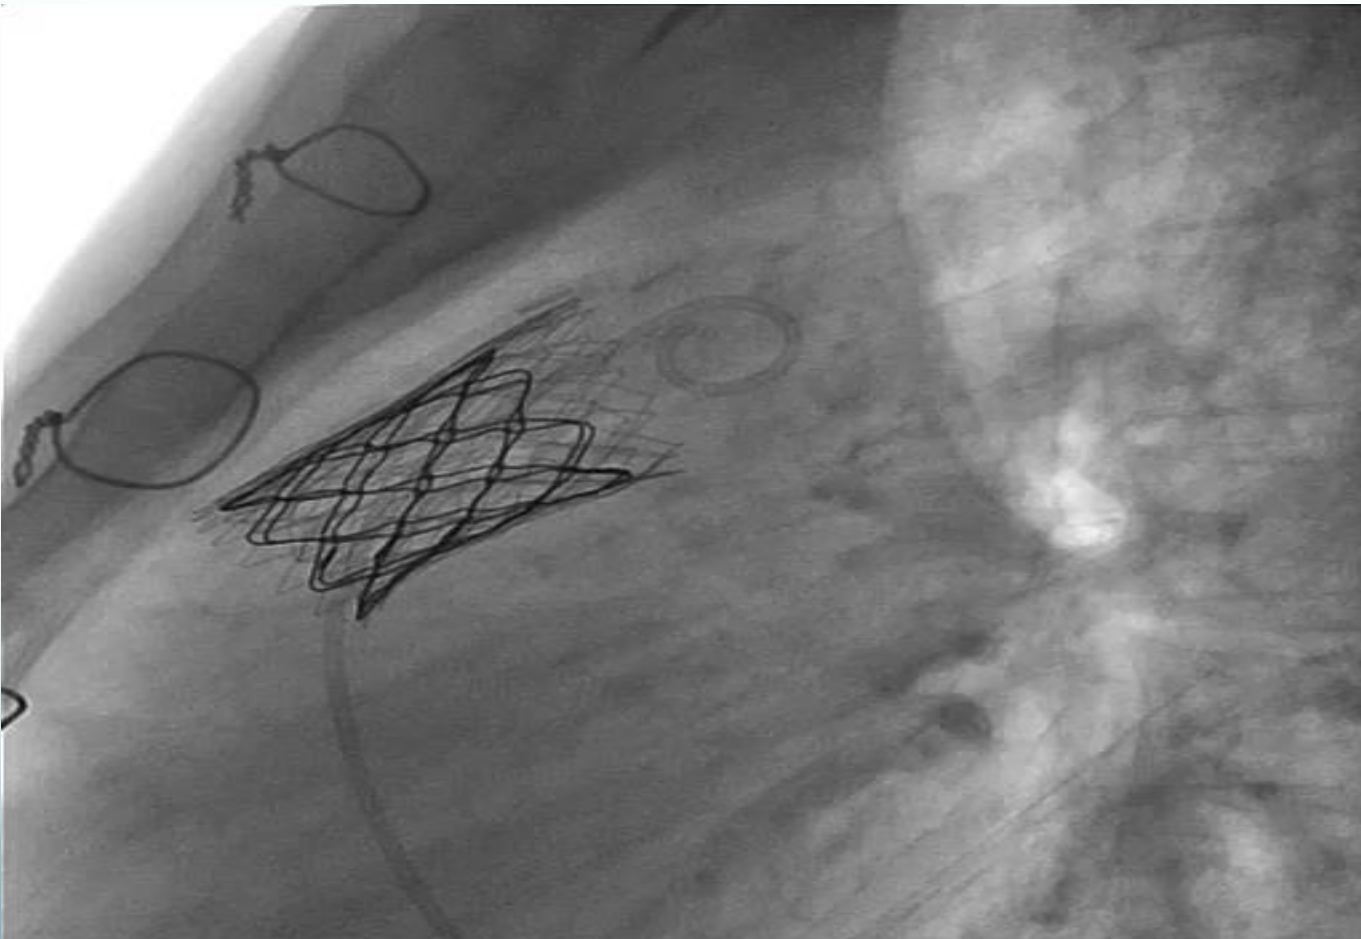

Implante de Melody TPV

Angiografias Previas

Melody TPV

- Angiografías Previas. Frente

Melody TPV

- Angiografias Previas. Lateral

Melody TPV

- Angioplastia Cristal Baloon.

Melody TPV

- Angioplastia Cristal Balloon

Melody TPV

- Angioplastia Mullins 22x4

Melody TPV

- Implante de Stent.

Melody TPV

Palmaz 40/14 en Mullins 20x4.

Melody TPV

- Implante de Valvula en Balon 22 mm

Melody TPV

- Implante valvular Melody en Balon 22 mm

Melody TPV

- Angiografia post implante.

Melody TPV

- Angiografia post Implante.