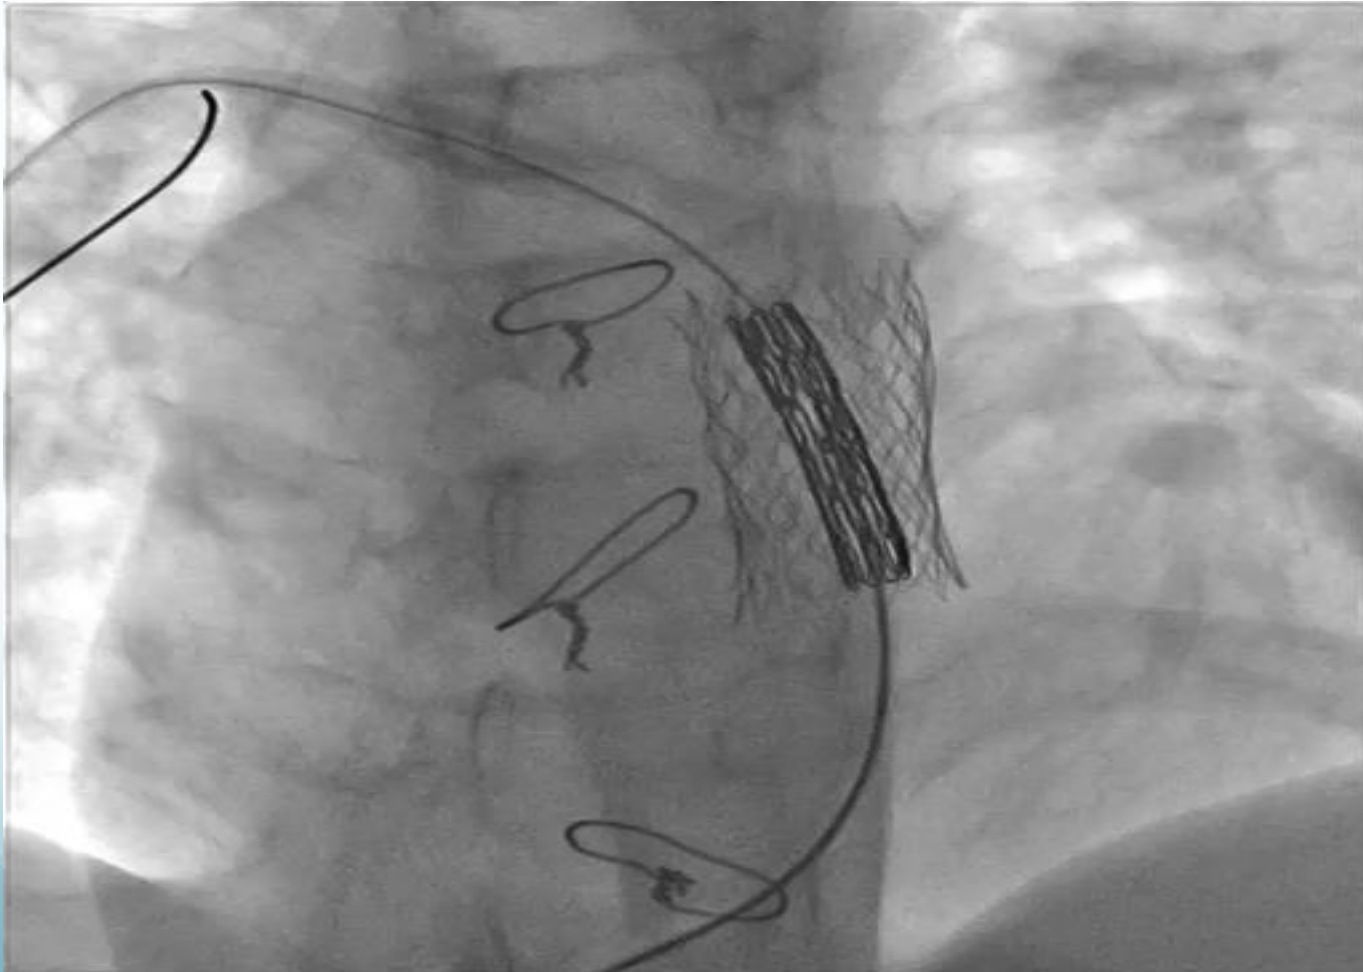

Implante de Melody TPV

Angiografias Previas

Melody TPV

- Angiografías Previas. Frente

Melody TPV

- Angiografias Previas. Lateral

Melody TPV

- Angioplastia Cristal Baloon.

Melody TPV

- Angioplastia Cristal Balloon

Melody TPV

- Angioplastia Mullins 22x4

Melody TPV

- Implante de Stent.

Melody TPV

Palmaz 40/14 en Mullins 20x4.

Melody TPV

- Implante de Valvula en Balon 22 mm

Melody TPV

- Implante valvular Melody en Balon 22 mm

Melody TPV

- Angiografia post implante.

Melody TPV

- Angiografia post Implante.