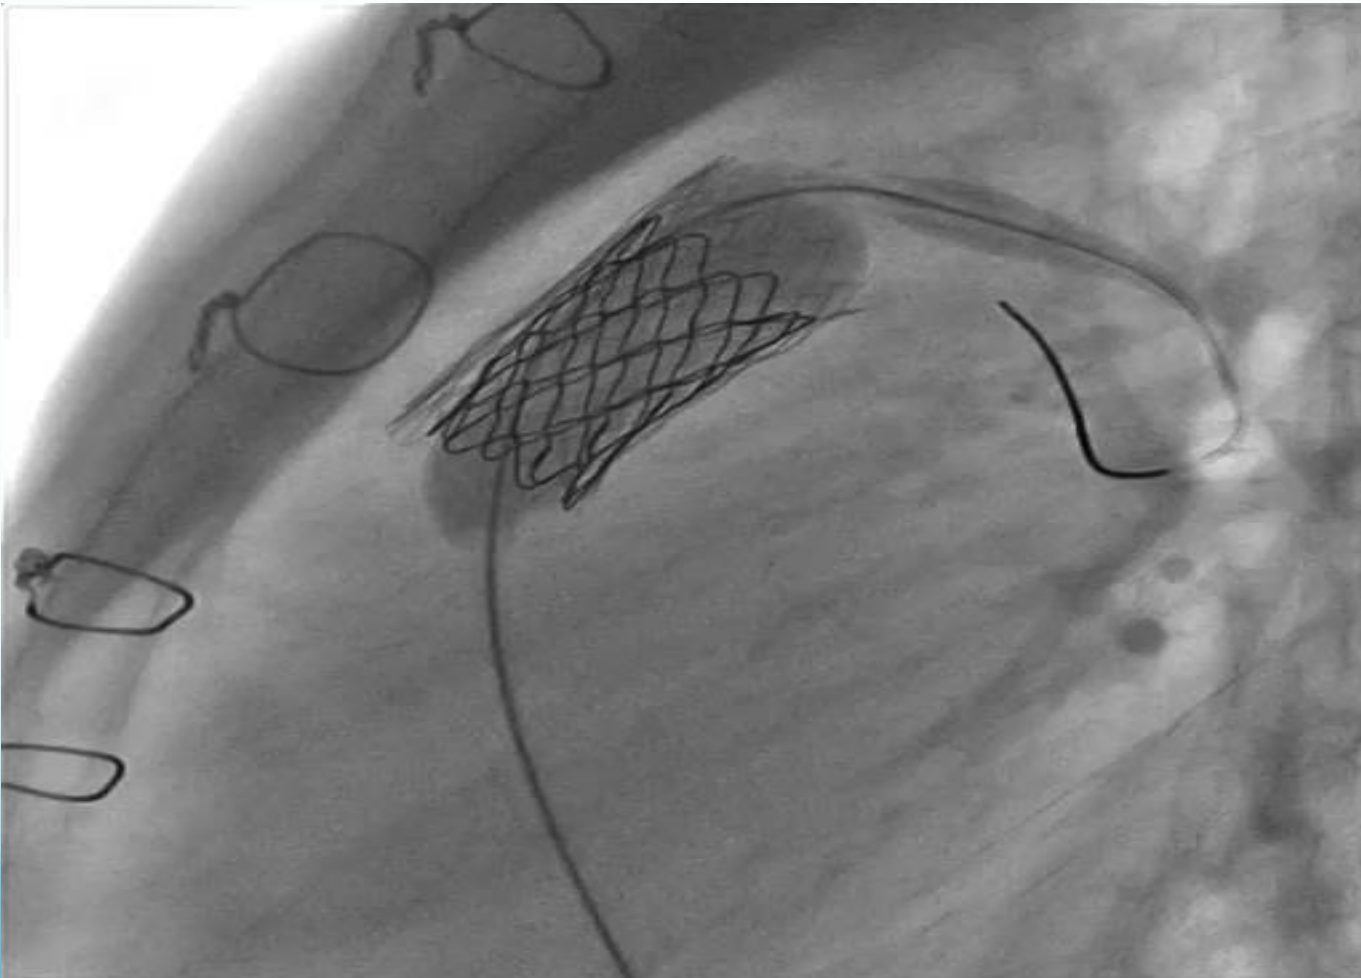

Implante de Melody TPV

Angiografias Previas

Melody TPV

- Angiografías Previas. Frente

Melody TPV

- Angiografias Previas. Lateral

Melody TPV

- Angioplastia Cristal Baloon.

Melody TPV

- Angioplastia Cristal Balloon

Melody TPV

- Angioplastia Mullins 22x4

Melody TPV

- Implante de Stent.

Melody TPV

Palmaz 40/14 en Mullins 20x4.

Melody TPV

- Implante de Valvula en Balon 22 mm

Melody TPV

- Implante valvular Melody en Balon 22 mm

Melody TPV

- Angiografia post implante.

Melody TPV

- Angiografia post Implante.