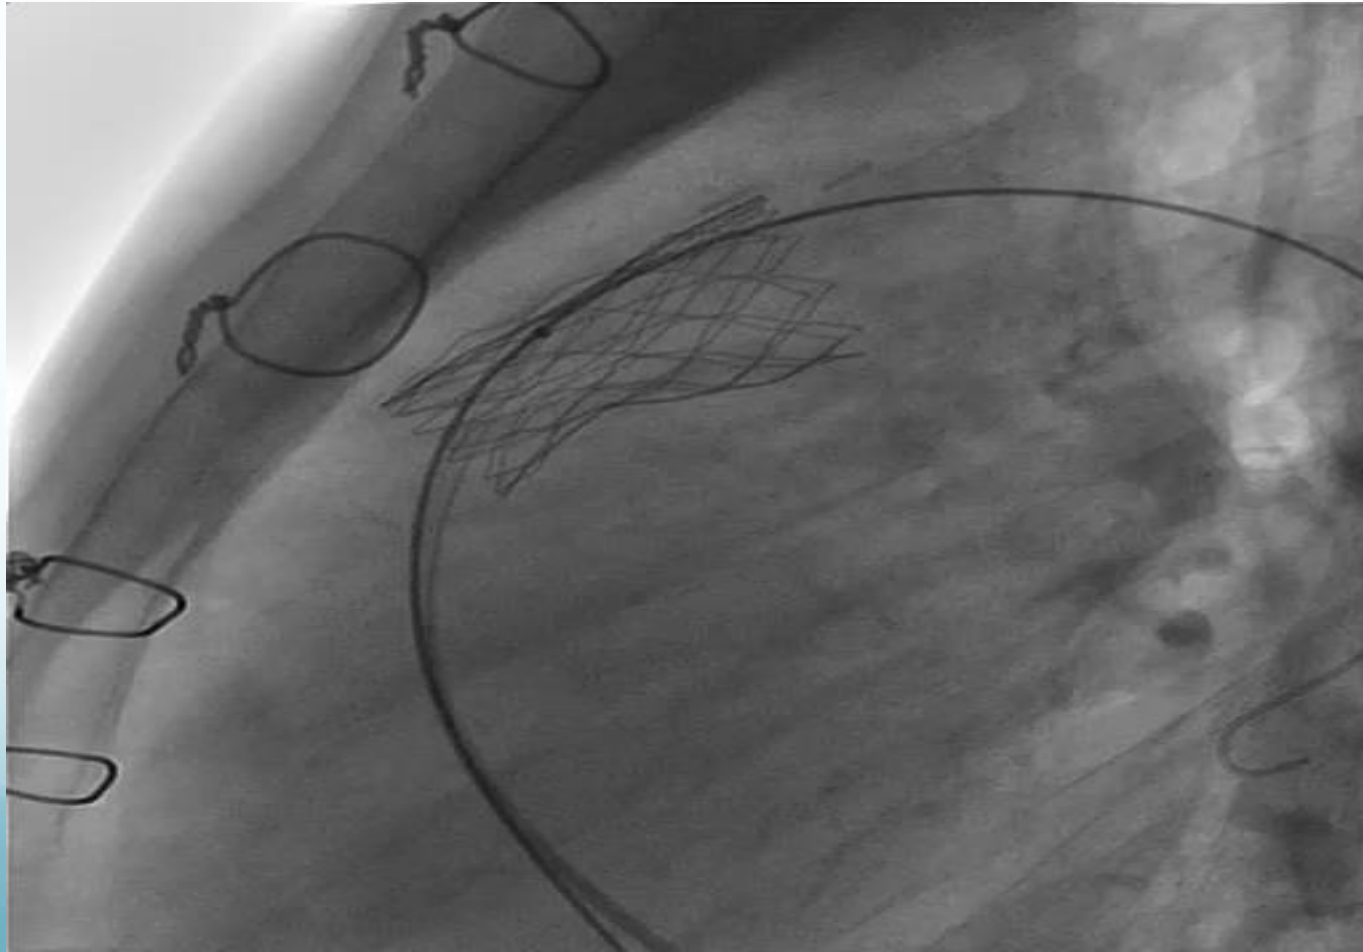

Implante de Melody TPV

Angiografias Previas

Melody TPV

- Angiografías Previas. Frente

Melody TPV

- Angiografias Previas. Lateral

Melody TPV

- Angioplastia Cristal Baloon.

Melody TPV

- Angioplastia Cristal Balloon

Melody TPV

- Angioplastia Mullins 22x4

Melody TPV

- Implante de Stent.

Melody TPV

Palmaz 40/14 en Mullins 20x4.

Melody TPV

- Implante de Valvula en Balon 22 mm

Melody TPV

- Implante valvular Melody en Balon 22 mm

Melody TPV

- Angiografia post implante.

Melody TPV

- Angiografia post Implante.